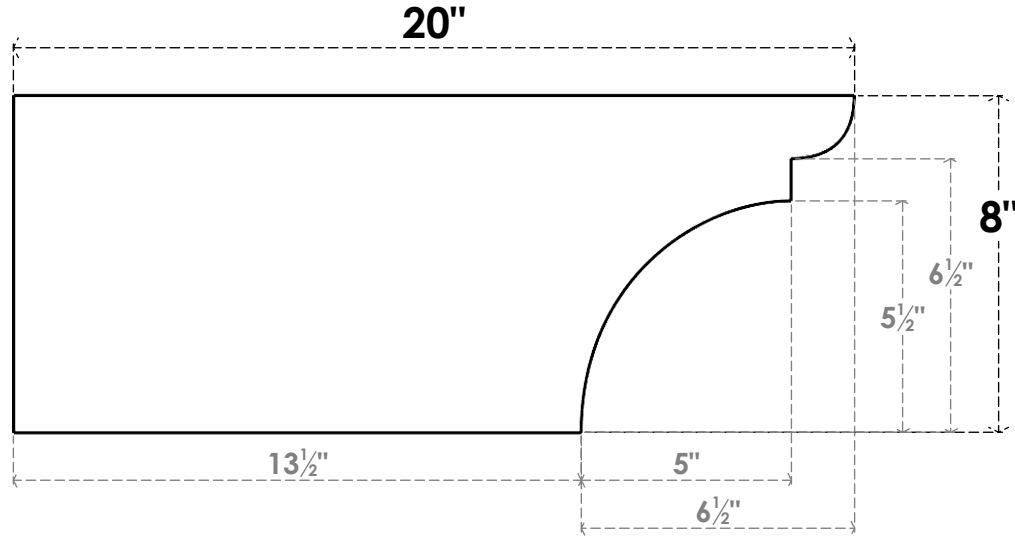

# ITEM NUMBER: RFTURO040X08000X20000X008YOR00RCPR

4"W X 8"H X 20"L TIMBERTHANE ROUGH CEDAR YORKTOWN FAUX WOOD OPEN RAFTER TAIL, 8"L END, PRIMED TAN

**SIDE PROFILE**

**FRONT PROFILE**

**ISOMETRIC**

GENERATED DATE : 03/02/2023