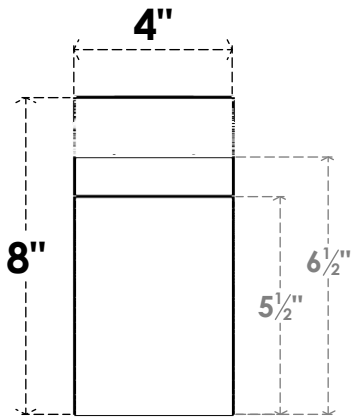

# ITEM NUMBER: RFTURO040X08000X20000X008YOR00RCPR

4"W X 8"H X 20"L TIMBERTHANE ROUGH CEDAR YORKTOWN FAUX WOOD OPEN RAFTER TAIL, 8"L END, PRIMED TAN

**SIDE PROFILE**

**FRONT PROFILE**

**ISOMETRIC**

GENERATED DATE : 03/02/2023